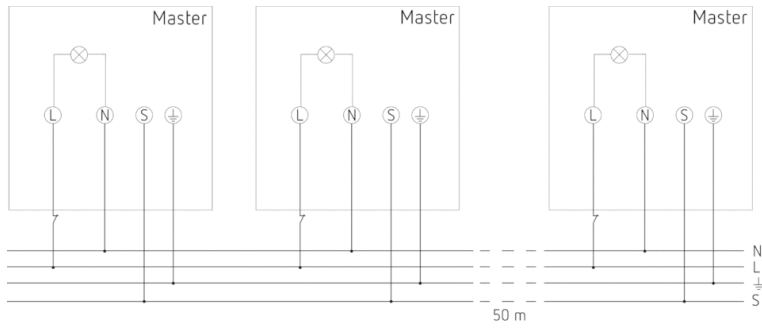

## Описание

- LED светильник
- 11 W (900 lm), Эквивалентен 140 Вт галогенному светильнику
- Может поворачиваться на 35° вправо/влево, на 60° вверх/вниз, на 180° назад
- Монтажная рамка включена в поставку
- Уличный, IP55
- Безбликовый свет. Эффект ауры, благодаря направлению света за светильник
- Подключение нескольких приборов в режиме Master/Slave

## Технические характеристики

Номинальное напряжение	230 V AC
Частота	50 – 60 Hz
Энергопотребление в режиме ожидания	~0,4 W
Цвет	Белый
Релейный выход	Освещение
Тип монтажа	Настенный монтаж
Мощность LED (световой поток)	11 W (900 lm)
Цветовая температура	4000 K
высота установки	1,8 – 2,5 m
Дистанционно управляемый	–
Температура окружающей среды	-25 °C ... +45 °C
Класс электрической защиты	II
Степень защиты	IP 55

## Пример подключения